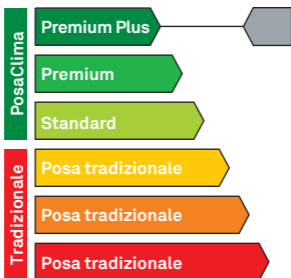

PosaClima

Il sistema di **posa ad alta efficienza energetica**

SOLUZIONE
DI POSA
UNI
11673-1
CONFORME

Questo serramento è stato posato
con il sistema di posa:

www.posaclima.it